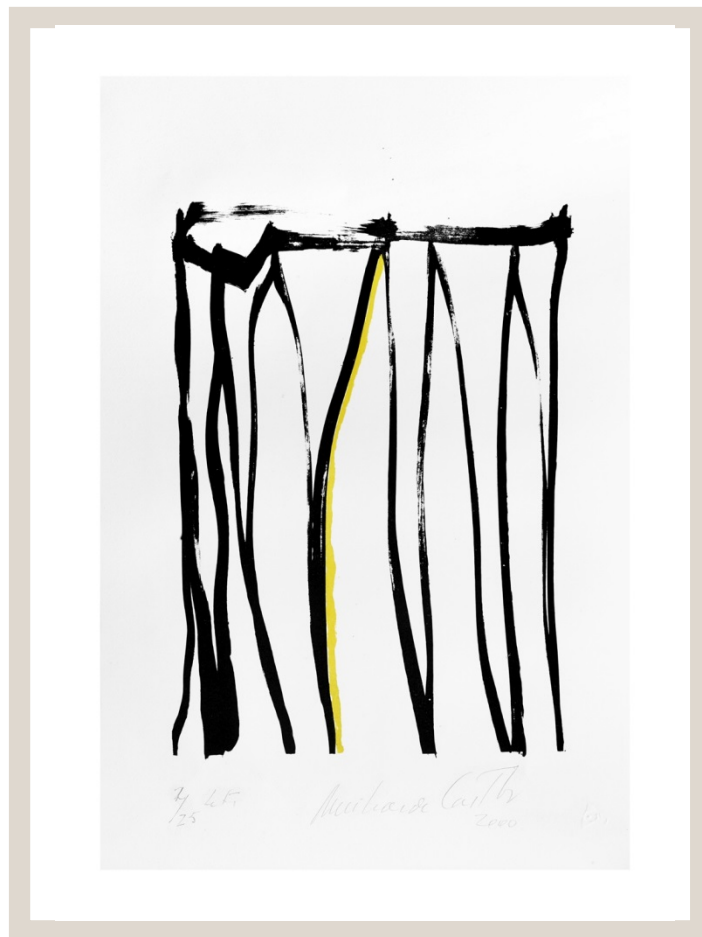

**AMGALERIA**

**AMILCAR DE CASTRO**

**AMILCAR DE CASTRO**  
**Sem título, 2000**  
160x180 cm

**AMILCAR DE CASTRO**  
Cód. AC7715  
**Sem título, dec 90**  
Litografia  
104x132 cm com moldura  
77x105 cm sem moldura

**AMILCAR DE CASTRO**  
Cod.AC7010  
Sem título  
Litografia  
70x100cm s/ moldura

**AMILCAR DE CASTRO**  
Litografia  
125x165 cm c/ moldura

**AMILCAR DE CASTRO**  
Cód. 2690, 2690, 2132  
**Série Imagem e Poesia**  
**P.A. I/XXX, 1992**  
Litografia  
43x49 cm c/ moldura

**AMILCAR DE CASTRO**  
Cód. 2303  
**Sem título, 2000, ed. 9/25**  
Litografia  
51x34 cm s/ moldura

*\*Sem moldura*  
*Prazo para emoldurar: 7 dias*

**AMILCAR DE CASTRO**  
Cód. 2303  
**Sem título, 2000, ed. 9/25**  
Litografia  
51x34 cm s/ moldura