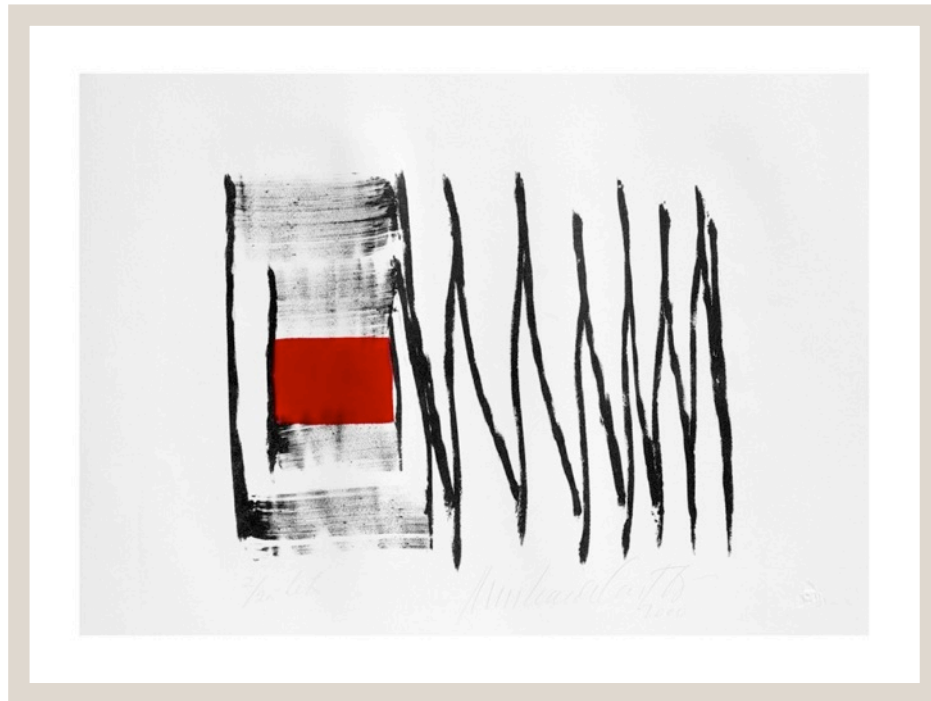

AMILCAR DE CASTRO
Cód. 2303
Sem título, 2000, ed. 9/25
Litografia
34x51 cm s/ moldura

*Sem moldura
Prazo para emoldurar: 7 dias