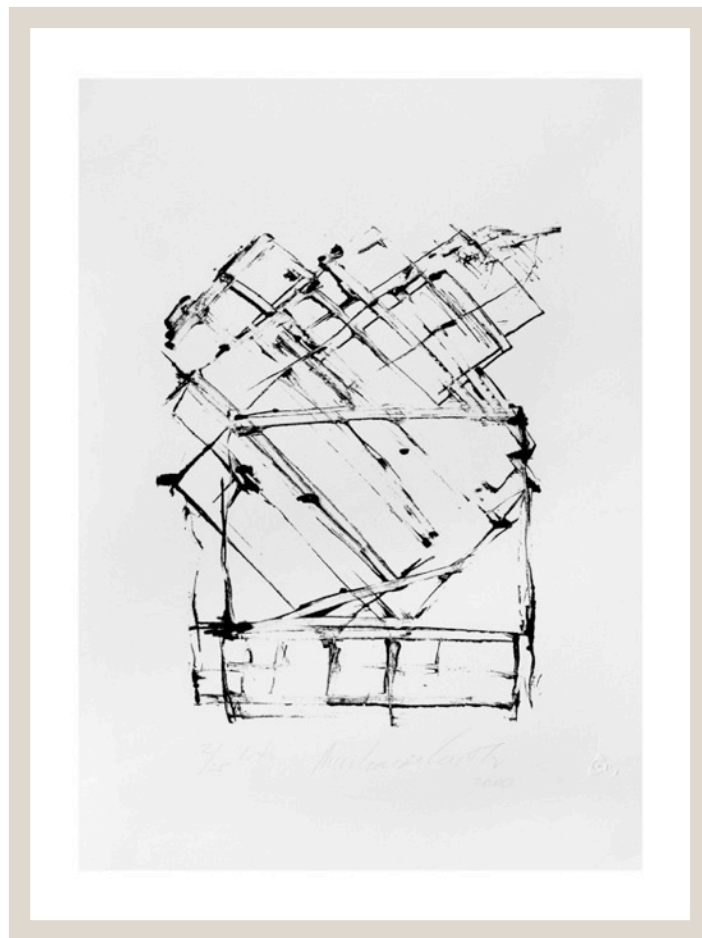

AMILCAR DE CASTRO
Cód. 2303
Sem título, 2000, ed. 9/25
Litografia
51x34 cm s/ moldura

*Sem moldura
Prazo para emoldurar: 7 dias