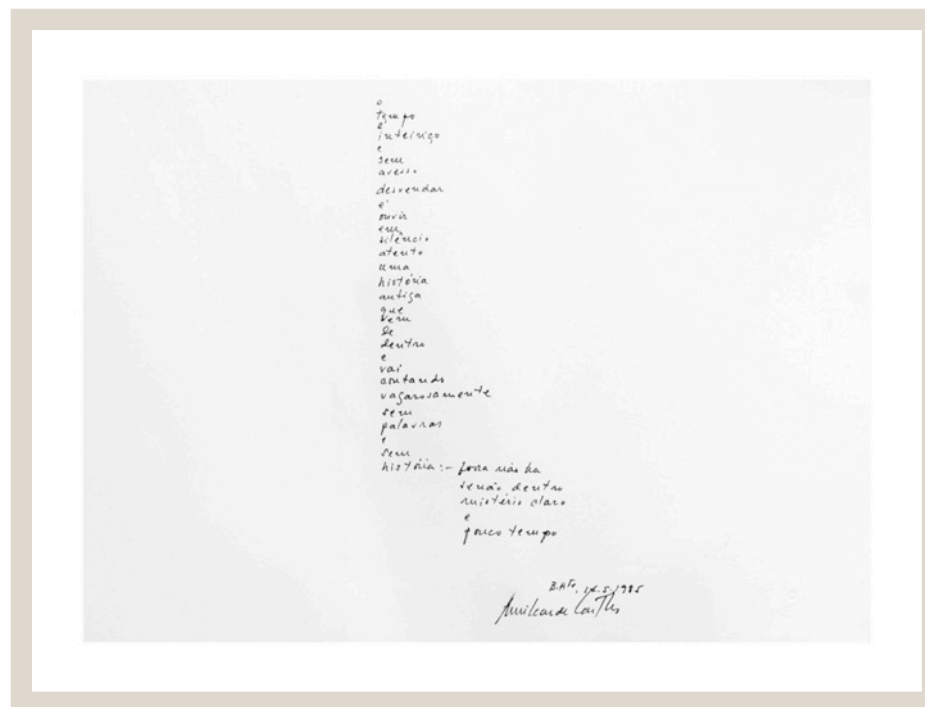

*Bhte, 15 de maio de 1985.  
Amilcar de Castro*

**AMILCAR DE CASTRO**

Cód. 2303

**Sem título, 2000, ed. 9/25**

Litografia

34x51 cm s/ moldura

*\*Sem moldura*

*Prazo para emoldurar: 7 dias*